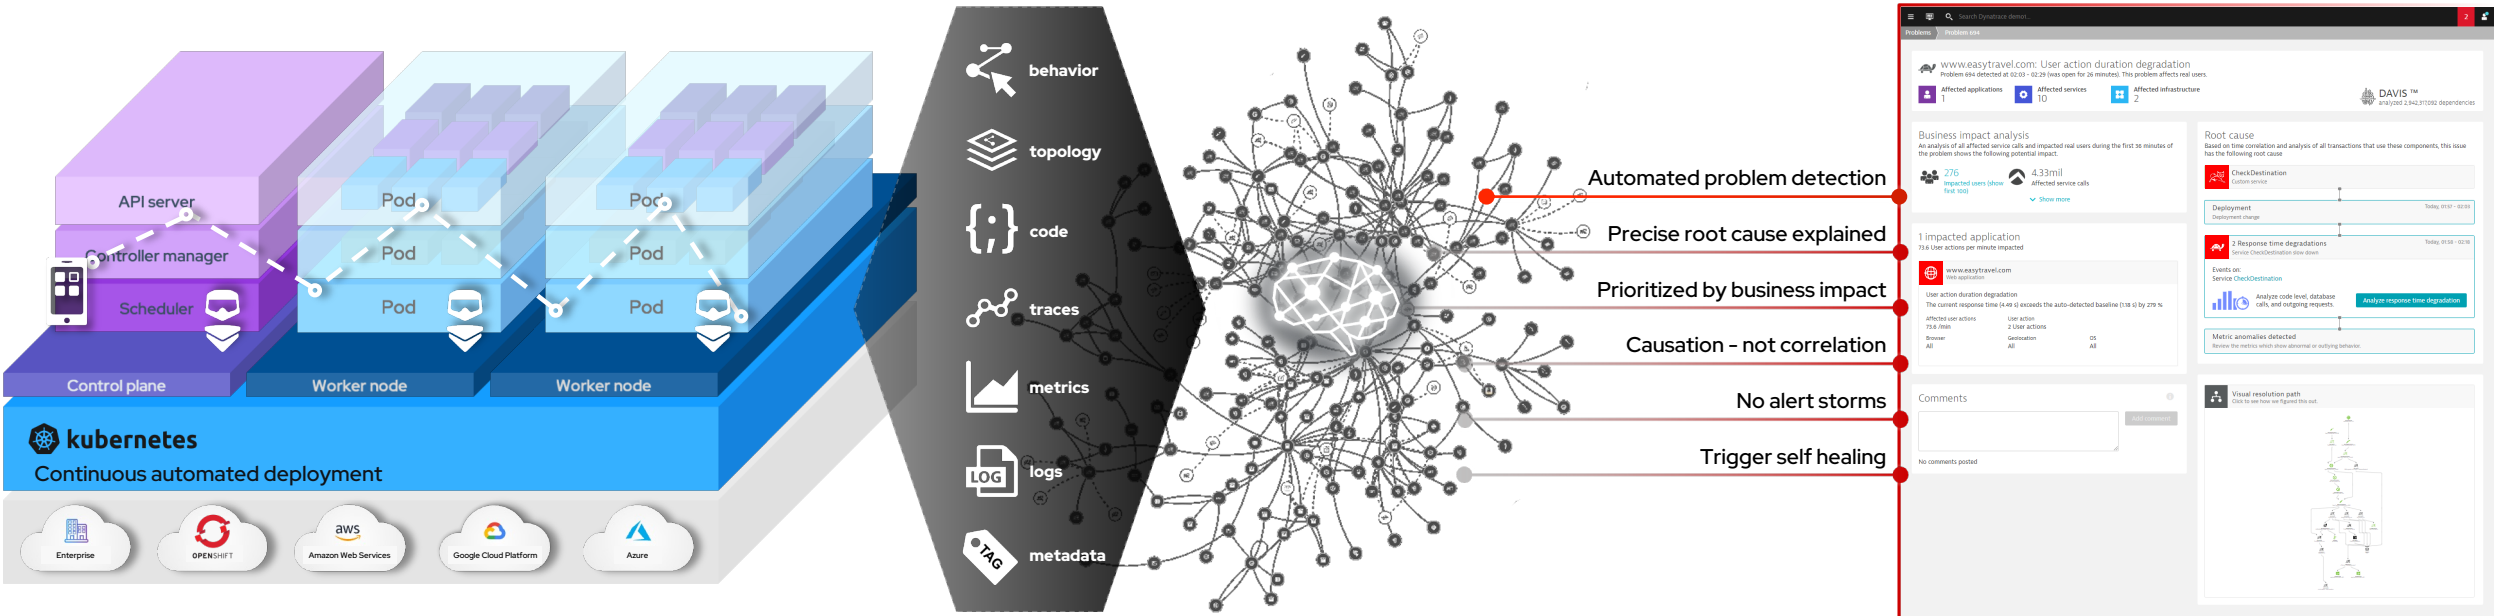

...and ends with AI-driven precise answers

Automated problem detection

Precise root cause explained

Prioritized by business impact

Causation - not correlation

No alert storms

Trigger self healing